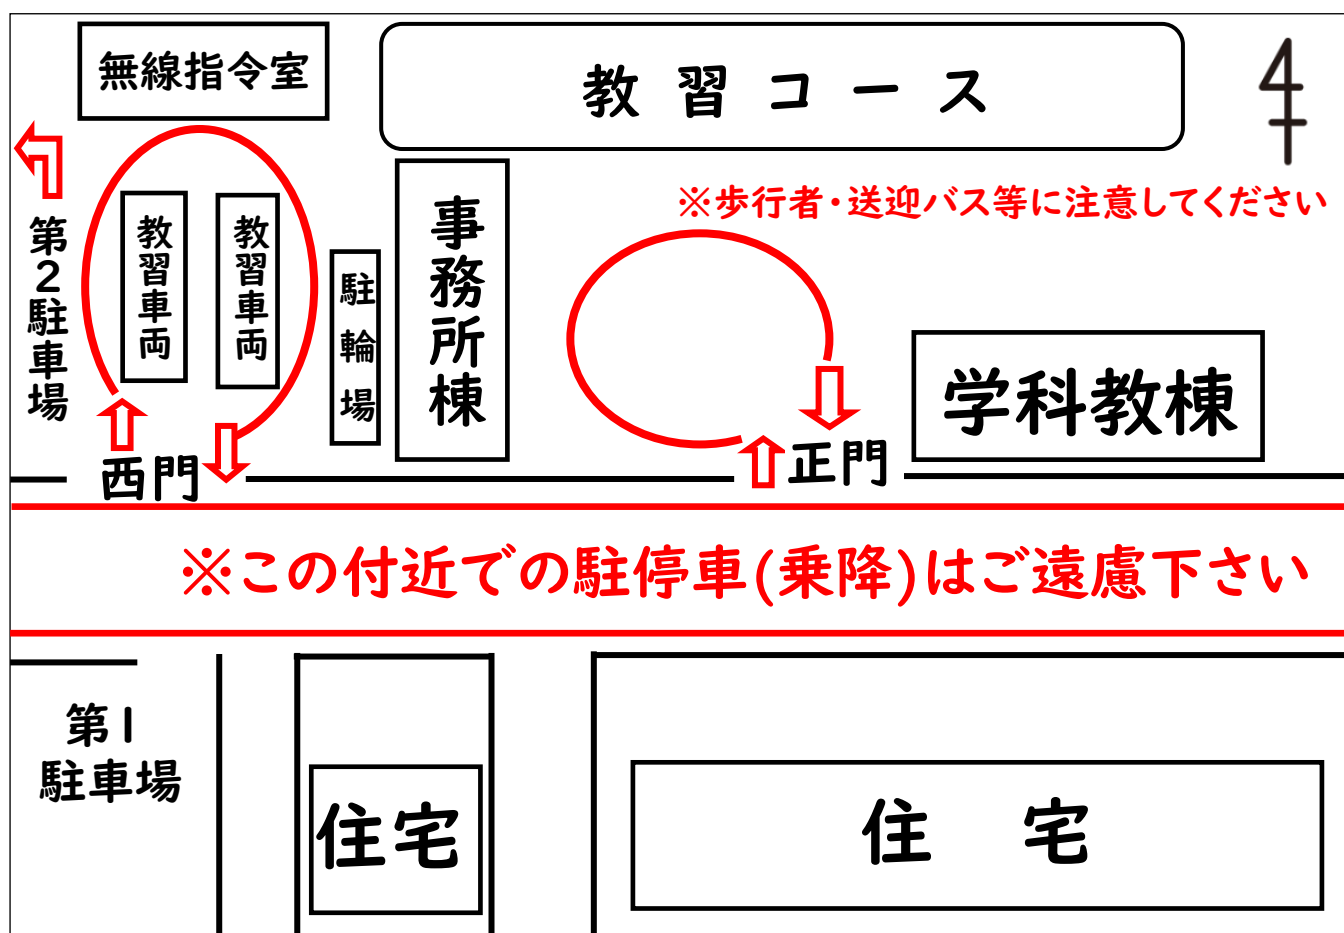

自家用車等による教習生の送迎について(お願い)

当校南側の道路は、周辺住民の方が生活道路として利用しています。また、近隣幼稚園、小学校、中学校の通学路でもあります。その中で、**当校南側道路上での教習生の乗降は、通行車両や通行人の方に大変迷惑をかけることとなり、近隣から苦情もいただいております。**

送迎時の乗降は正門又は西門から中に入り、当校の敷地内でお願ひ致します。大変、危険の為、道路での乗降はしないで下さい。また、待ち時間がある場合は、第一・第二駐車場でお待ちください。

※この付近での駐停車(乗降)はご遠慮下さい